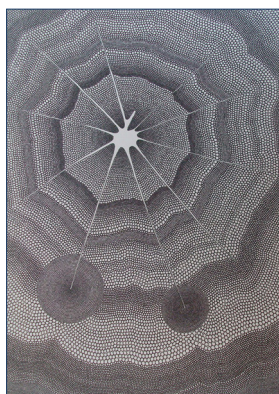

PHILIPPE FAUCHET KAWAMURA