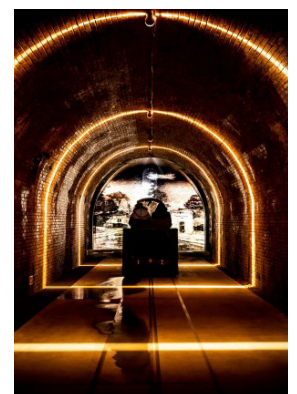

AGENCE MASKARADE